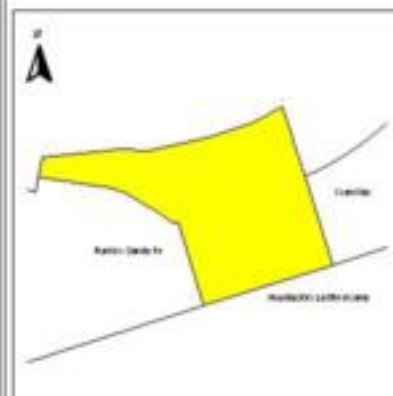

## ÍNDICE DE DESARROLLO SOCIAL

Delegación: Álvaro Obregón  
Colonia: La Estrella  
Grado de desarrollo: Bajo